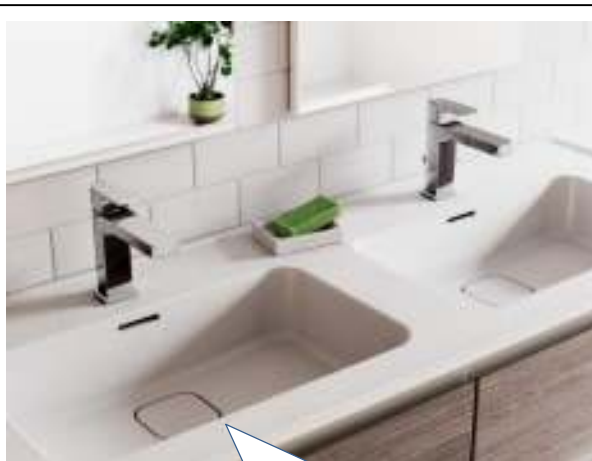

АССОРТИМЕНТ УМЫВАЛЬНИКИ

Умывальники VANITY:

• 120 см двойная	2TH	T300501
	NTH	T363601
• 104 см	1TH	T300401
	NTH	T363501
• 84 см	1TH	T300301
	NTH	T363401
• 64 см	1TH	T299101
	NTH	T363301
• 54 см	1TH	T298801
	NTH	T363201

Технические особенности:

- Все SKUs в упаковке, без крепежа в комплекте
- Крепление к стене, выбор крепежа зависит от материала стены
- Отверстие слива-перелива имеет овальную форму, находится на задней сторону умывальника
- Возможна комплектация нажимным донным клапаном (заказывается отдельно). Используется со смесителем без стандартного донного клапана)
- Может быть скомплектовано с мебелью или полупьедесталом