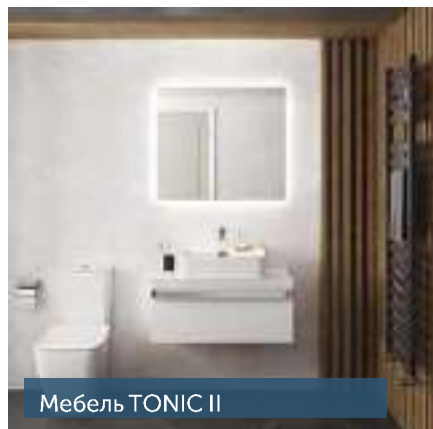

- Совместима со всеми коллекциями мебели Ideal Standard
- Мебель Ideal Standard представлена в различных вариантах цвета покрытий, моделей и размеров
- Подстоля с дверцами и ящиками с плавным закрыванием
- Тумбы и пеналы различной высоты
- Правый или левый вариант дверцей в некоторых коллекциях мебели
- Чаши совместимы с ADAPTO, TONIC II, CONNECT AIR и TESI
- Умывальники для мебели совместимы с TONIC II, CONNECT AIR and TESI
- ADAPTO - новая модульная коллекция мебели Ideal Standard, предлагающая тысячи вариантов монтажа