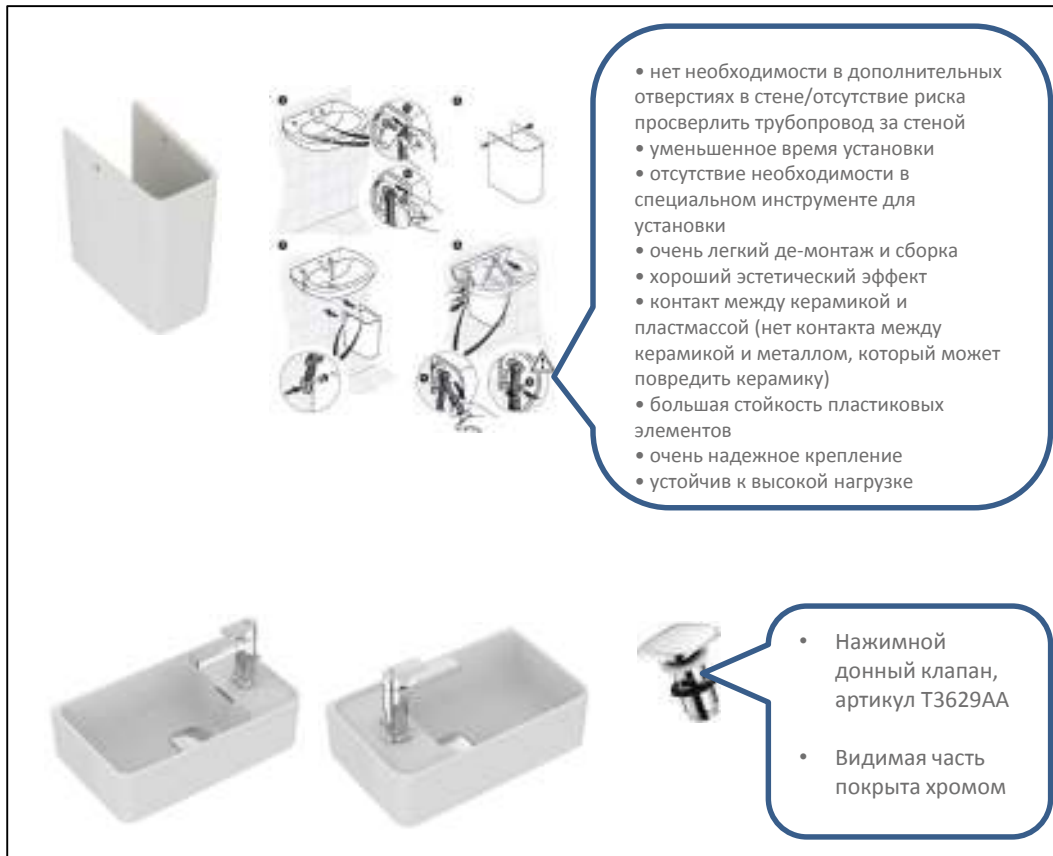

АССОРТИМЕНТ УМЫВАЛЬНИКИ

Пьедесталы:

- Универсальный полупьедестал T299601

Технические особенности :

- Все SKUs в упаковке, с крепежом в комплекте (скрытое)
- Крепление к стене, выбор крепежа зависит от материала стены
- Может быть скомплектовано только с “Vanity” и стандартными умывальниками

Умывальники маленькие “GUEST”:

- 45 см RTH T299401
- 120 см двойные LTH T299501

Технические особенности:

- Все SKUs в упаковке, без крепежа в комплекте
- Крепление к стене, выбор крепежа зависит от материала стены
- Отверстие слива-перелива имеет овальную форму, находится на задней сторону умывальника
- Возможна комплектация нажимным донным клапаном (заказывается отдельно). Используется со смесителем без стандартного донного клапана.