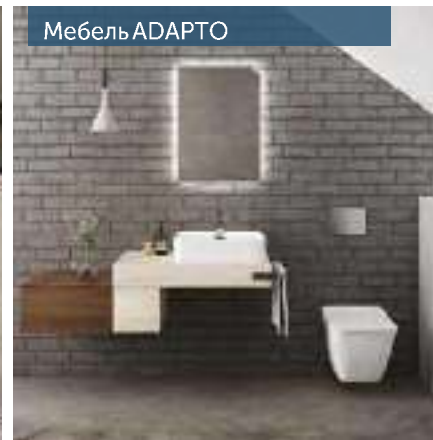

- Совместима со всеми коллекциями мебели Ideal Standard
- Мебель Ideal Standard представлена в различных вариантах цвета покрытий, моделей и размеров
- Подстоля с дверцами и ящиками с плавным закрыванием
- Тумбы и пеналы различной высоты
- Правый или левый вариант дверцей в некоторых коллекциях мебели
- Чаши совместимы с ADAPTO, TONIC II, CONNECT AIR и TESI
- Умывальники для мебели совместимы с TONIC II, CONNECT AIR and TESI
- ADAPTO - новая модульная коллекция мебели Ideal Standard, предлагающая тысячи вариантов монтажа