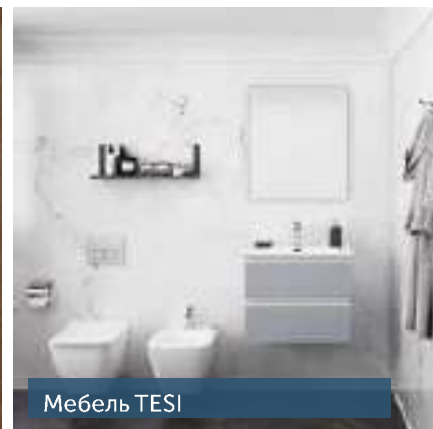

- Совместима со всеми коллекциями мебели Ideal Standard
- Мебель Ideal Standard представлена в различных вариантах цвета покрытий, моделей и размеров
- Подстоля с дверцами и ящиками с плавным закрыванием
- Тумбы и пеналы различной высоты
- Правый или левый вариант дверцей в некоторых коллекциях мебели
- Чаши совместимы с ADAPTO, TONIC II, CONNECT AIR и TESI
- Умывальники для мебели совместимы с TONIC II, CONNECT AIR and TESI
- ADAPTO - новая модульная коллекция мебели Ideal Standard, предлагающая тысячи вариантов монтажа